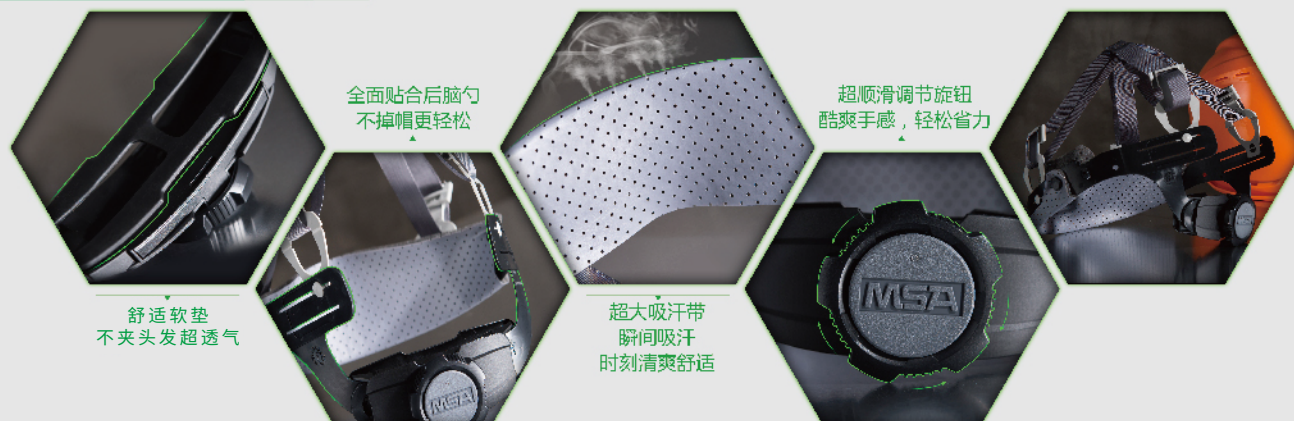

# 超爱戴帽衬

安全舒适两不误，戴了还想戴

**MSA**  
The Safety Company

- 舒适软垫，不夹头发超透气
- 超顺滑调节，酷爽手感，轻松省力
- 贴紧后脑勺，舒服不掉帽
- 超大吸汗带，瞬间吸汗，时刻清爽舒适

因为每个生命都有他的使命...

Because every life has a **purpose**...

## 爱戴的秘密

舒适软垫  
不夹头发超透气

全面贴合后脑勺  
不掉帽更轻松

超大吸汗带  
瞬间吸汗  
时刻清爽舒适

超顺滑调节旋钮  
酷爽手感, 轻松省力